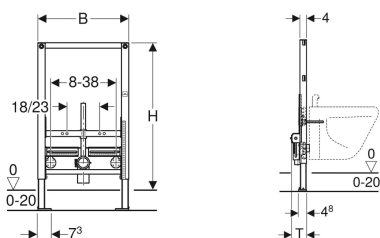

Geberit Duofix bidé szerelőelem, 82 cm, univerzális

Példaábra

Alkalmazási célok

- Szárazépítéshez
- Parapet magasságú Geberit Duofix rendszerfalakba történő beépítéshez
- Álló csaptelepes fali bidékhez
- 0–20 cm vastag padló szerkezetekhez

Tulajdonságok

- Porszórt önhordó keret
- A szerelőelem 9 mm-es furatokkal van ellátva faszervezethez történő rögzítéshez
- Horganyzott láb

Szállítási terjedelem

- 2 db csatlakozókönyök Rp 1/2" / R 1/2", MeplaFix kompatibilis
- 2 hangszigetelő alátét falikoronghoz
- 2 szigetelő hüvely
- PE-HD csatlakozókönyök, \varnothing 50 mm

- 0–20 cm között állítható lábazat
- Pozíciómegtartó lábrögzítés
- Forgatható rögzítő talpak
- A fali bidé rögzítési távolsága 18 vagy 23 cm
- Állítható magasságú bidérögzítés
- A csatlakozókönyök rögzítése állítható magasságú és hangszigetelt
- Állítható szélességű és magasságú szerelvényrögzítések
- Törmelék elleni védődugó egyszeri hidegvizes nyomáspróbához, max. 15 bar/1500 kPa nyomásig

Műszaki adatok

Alapanyag

Acél

- Tömítés \varnothing 44/32 mm
- 2 törmelék elleni védődugó
- 2 db M12-es menetes szár
- Rögzítőanyag

Cikksz.	B	H	T
111.515.00.1	50 cm	82 cm	10 cm